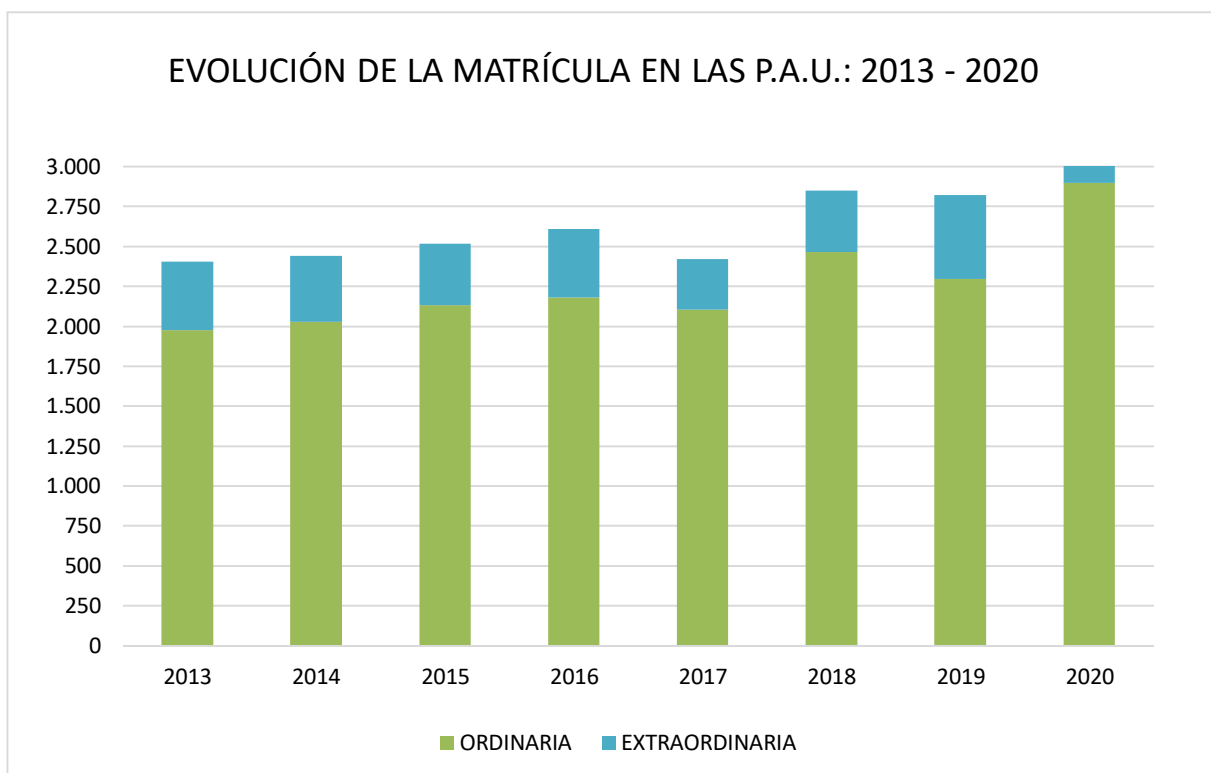

EVOLUCIÓN DE LA MATRÍCULA EN LAS PRUEBAS DE ACCESO					
CURSO	ORDINARIA	EXTRAORDINARIA	TOTAL	COMP. C .A.	APROBADOS
2013	1.973	429	2.402	2,78	93,13
2014	2.025	413	2.438	1,50	93,81
2015	2.132	382	2.514	3,12	93,81
2016	2.177	432	2.609	3,78	93,10
2017	2.101	319	2.420	-7,24	94,46
2018	2.464	385	2.849	17,73	90,59
2019	2.296	524	2.820	-1,02	88,79
2020	2.897	203	3.100	9,93	92,61