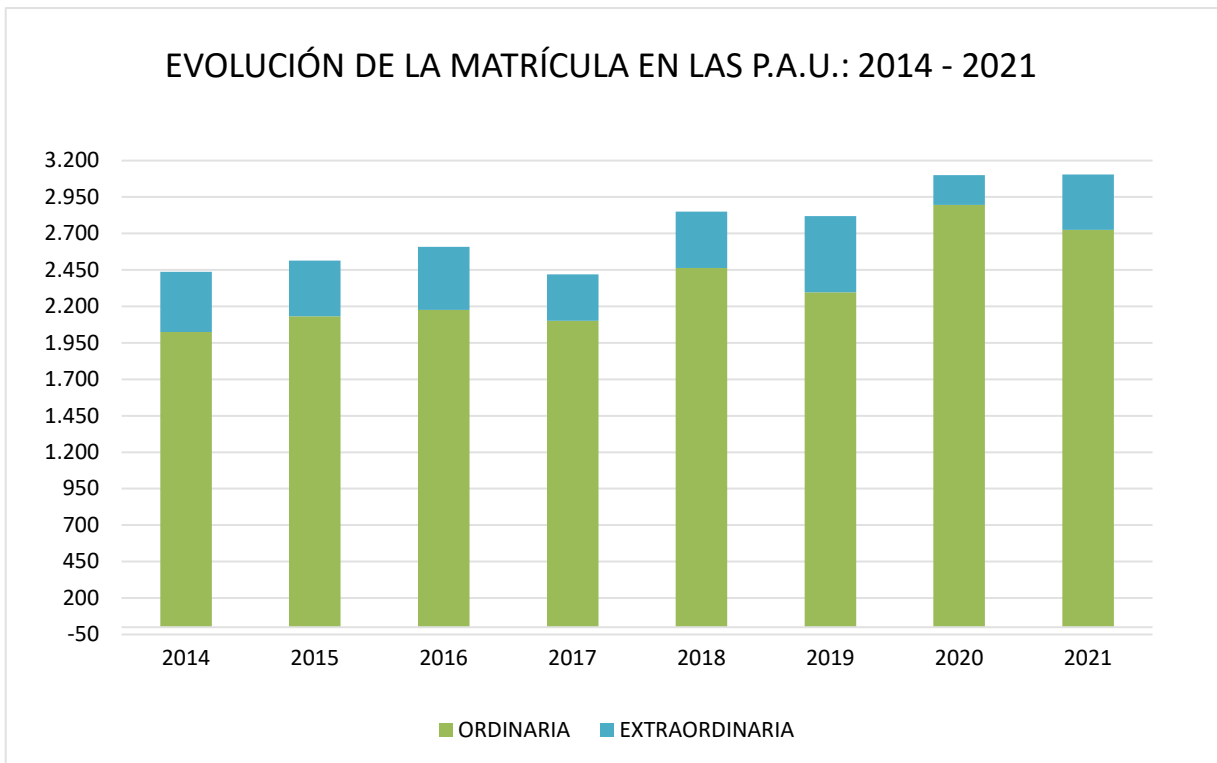

EVOLUCIÓN DE LA MATRÍCULA EN LAS PRUEBAS DE ACCESO					
CURSO	ORDINARIA	EXTRAORDINARIA	TOTAL	COMP. C .A.	APROBADOS
2014	2.025	413	2.438	1,50	93,81
2015	2.132	382	2.514	3,12	93,81
2016	2.177	432	2.609	3,78	93,10
2017	2.101	319	2.420	-7,24	94,46
2018	2.464	385	2.849	17,73	90,59
2019	2.296	524	2.820	-1,02	88,79
2020	2.897	203	3.100	9,93	92,61
2021	2.725	380	3.105	0,16	94,72